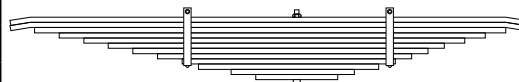

SCANIA / VOLVO / MB

CAVALO

TRUCK PESADO

BUCHA ---	PINO DE CENTRO 9/16 X 6"	OLHETE ---
--------------	------------------------------------	---------------

CÓDIGO	PRODUTO	BITOLA	MEDIDA	PESO
FA 76350 FOR	FXE. 9 LÂMINAS ORIGINAIS			91.50
FA 76350 01	QUADRADAS	90 X 15	950 X 580	16.50
FA 76350 02	QUADRADAS	90 X 15	950 X 580	16.50
FA 76350 03	QUADRADAS	90 X 15	730 X 490	13.20
FA 76350 04	QUADRADAS	90 X 15	630 X 390	11.00
FA 76350 05	QUADRADAS	90 X 15	540 X 330	9.40
FA 76350 06	QUADRADAS C/ FURO P/ BRAÇ.	90 X 15	440 X 280	7.80
FA 76350 07	QUADRADAS C/ FURO P/ BRAÇ.	90 X 15	350 X 220	6.20
FA 76350 08	QUADRADAS	90 X 15	250 X 170	4.50
FA 76350 09	QUADRADAS	90 X 15	160 X 120	4.10

CARRETA

3 EIXOS

DIANT. / TRAS.

BUCHA ---	PINO DE CENTRO 9/16 X 7"	OLHETE ---
--------------	------------------------------------	---------------

CÓDIGO	PRODUTO	BITOLA	MEDIDA	PESO
FA 76500 FOR	FXE. 12 LÂMINAS ORIGINAIS			84.50
FA 76500 01	CURVADAS	88,90 X 12,70	700 X 560	11.20
FA 76500 02	CURVADAS	88,90 X 12,70	700 X 560	11.20
FA 76500 03	QUADRADAS	88,90 X 12,70	640 X 510	10.20
FA 76500 04	QUADRADAS	88,90 X 12,70	580 X 460	9.30
FA 76500 05	QUADRADAS	88,90 X 12,70	520 X 410	8.30
FA 76500 06	QUADRADAS	88,90 X 12,70	460 X 360	7.30
FA 76500 07	QUADRADAS	88,90 X 12,70	400 X 320	6.40
FA 76500 08	QUADRADAS	88,90 X 12,70	340 X 280	5.50
FA 76500 09	QUADRADAS C/ FUROS P/ BRAÇ.	88,90 X 12,70	280 X 240	4.60
FA 76500 10	QUADRADAS	88,90 X 12,70	240 X 200	3.90
FA 76500 11	QUADRADAS	88,90 X 12,70	160 X 140	2.70
FA 76500 12	CALÇO	88,90 X 12,70	100 X 100	1.80