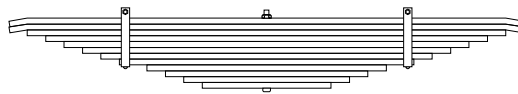

CARRETA

3 EIXOS

DIANT. / TRAS.

BUCHA ---	PINO DE CENTRO 9/16 X 7"	OLHETE ---
--------------	------------------------------------	---------------

CÓDIGO	PRODUTO	BITOLA	MEDIDA	PESO
FA 76500 FOR	FXE. 12 LÂMINAS ORIGINAIS			84.50
FA 76500 01	CURVADAS	88,90 X 12,70	700 X 560	11.20
FA 76500 02	CURVADAS	88,90 X 12,70	700 X 560	11.20
FA 76500 03	QUADRADAS	88,90 X 12,70	640 X 510	10.20
FA 76500 04	QUADRADAS	88,90 X 12,70	580 X 460	9.30
FA 76500 05	QUADRADAS	88,90 X 12,70	520 X 410	8.30
FA 76500 06	QUADRADAS	88,90 X 12,70	460 X 360	7.30
FA 76500 07	QUADRADAS	88,90 X 12,70	400 X 320	6.40
FA 76500 08	QUADRADAS	88,90 X 12,70	340 X 280	5.50
FA 76500 09	QUADRADAS C/ FUROS P/ BRAÇ.	88,90 X 12,70	280 X 240	4.60
FA 76500 10	QUADRADAS	88,90 X 12,70	240 X 200	3.90
FA 76500 11	QUADRADAS	88,90 X 12,70	160 X 140	2.70
FA 76500 12	CALÇO	88,90 X 12,70	100 X 100	1.80

CARRETA

3 EIXOS

CENTRAL

BUCHA

PINO DE CENTRO

9/16 X 7"

OLHETE

CÓDIGO	PRODUTO	BITOLA	MEDIDA	PESO
FA 76510 FOR	FXE. 12 LÂMINAS ORIGINAIS			80.50
FA 76510 01	CURVADAS	88,90 X 12,70	560 X 560	9.70
FA 76510 02	CURVADAS	88,90 X 12,70	560 X 560	9.70
FA 76510 03	QUADRADAS	88,90 X 12,70	520 X 520	9.30
FA 76510 04	QUADRADAS	88,90 X 12,70	480 X 480	8.50
FA 76510 05	QUADRADAS	88,90 X 12,70	440 X 440	7.80
FA 76510 06	QUADRADAS	88,90 X 12,70	400 X 400	7.10
FA 76510 07	QUADRADAS	88,90 X 12,70	360 X 360	6.40
FA 76510 08	QUADRADAS C/ FUIROS P/ BRAÇ.	88,90 X 12,70	320 X 320	5.70
FA 76510 09	QUADRADAS	88,90 X 12,70	260 X 260	4.60
FA 76510 10	QUADRADAS	88,90 X 12,70	220 X 220	3.90
FA 76510 11	QUADRADAS	88,90 X 12,70	180 X 180	3.20
FA 76510 12	QUADRADAS	88,90 X 12,70	140 X 140	2.60

CARRETA BASCULANTE / JULIETA

Nº ORIGINAL: 03.08.5004-16

3 EIXOS

TODOS EIXOS

(CENTRO PLANO)

BUCHA

PINO DE CENTRO

9/16 X 7"